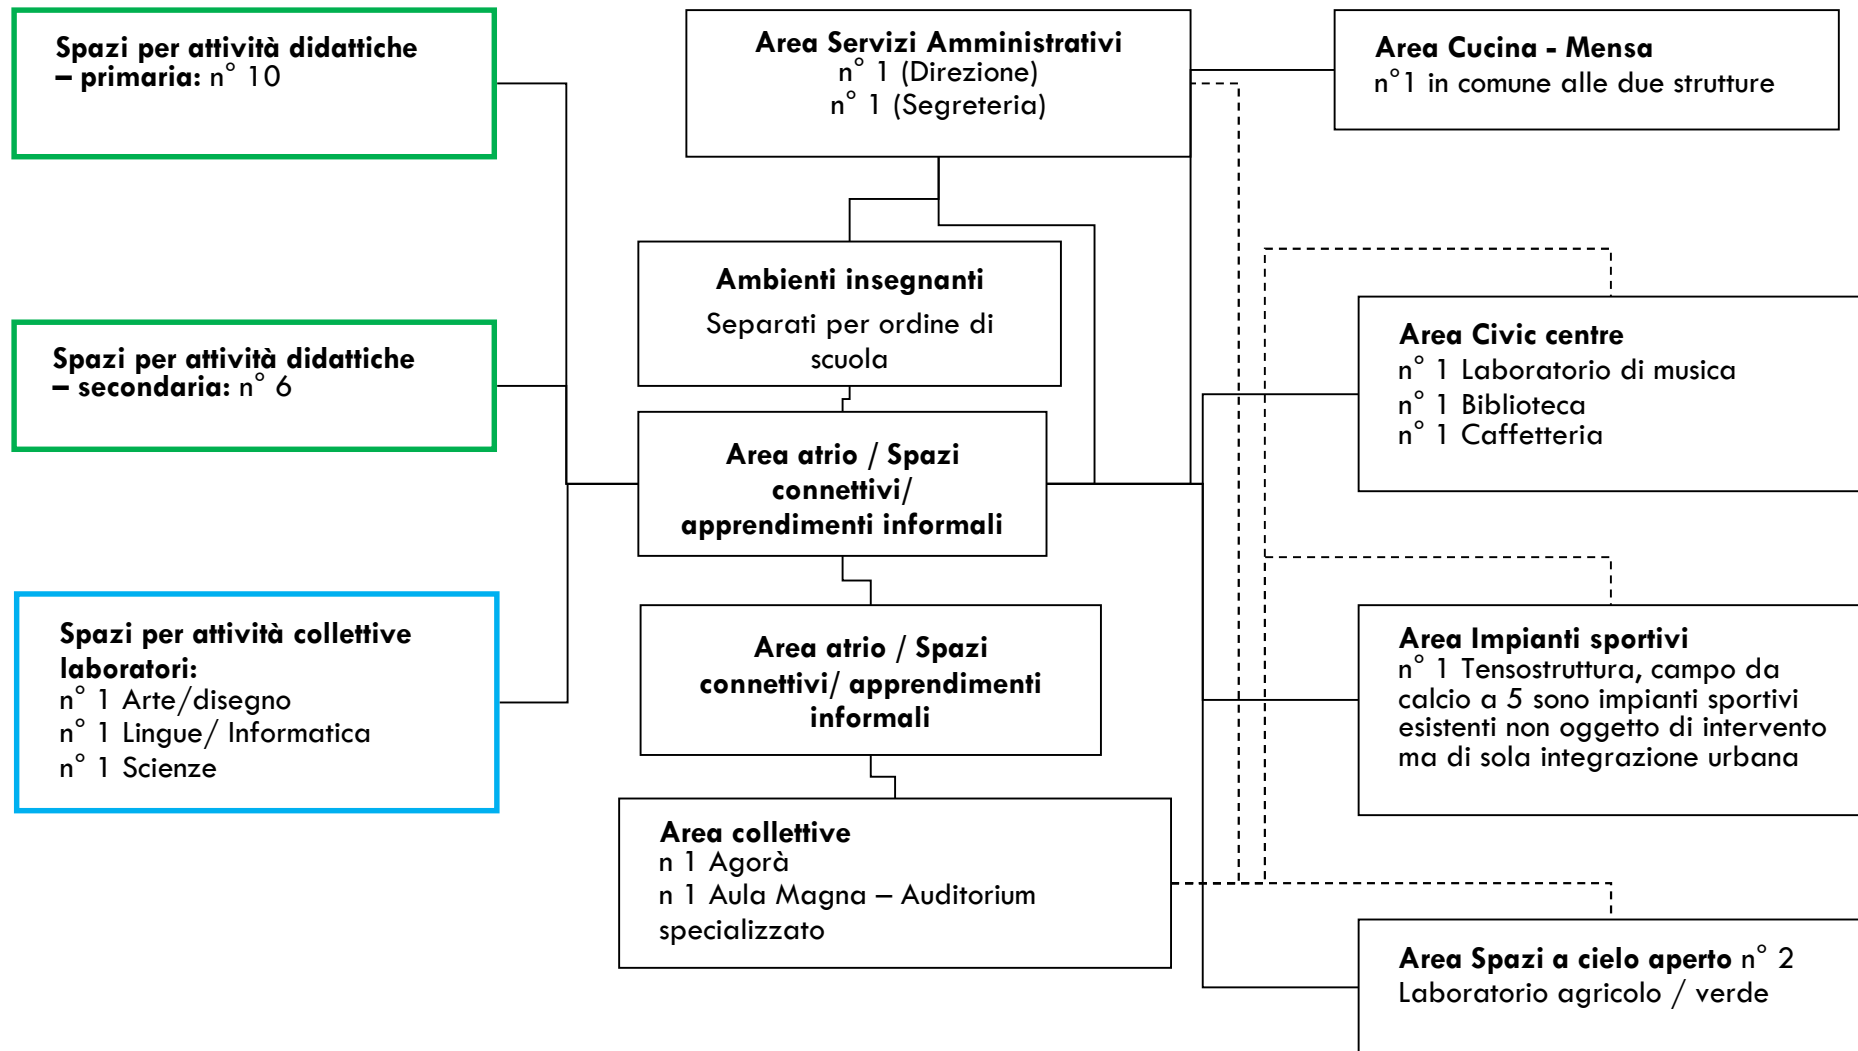

**Schema funzionale Polo scolastico Primaria – Secondaria I°** (Olmedo, Loc. Pischina de sa Uda, Cod Ares NC Olmedo)

----- Connessioni pubbliche da adattare alle proprie esigenze

————— Connessioni interne alla scuola da adattare alle proprie esigenze