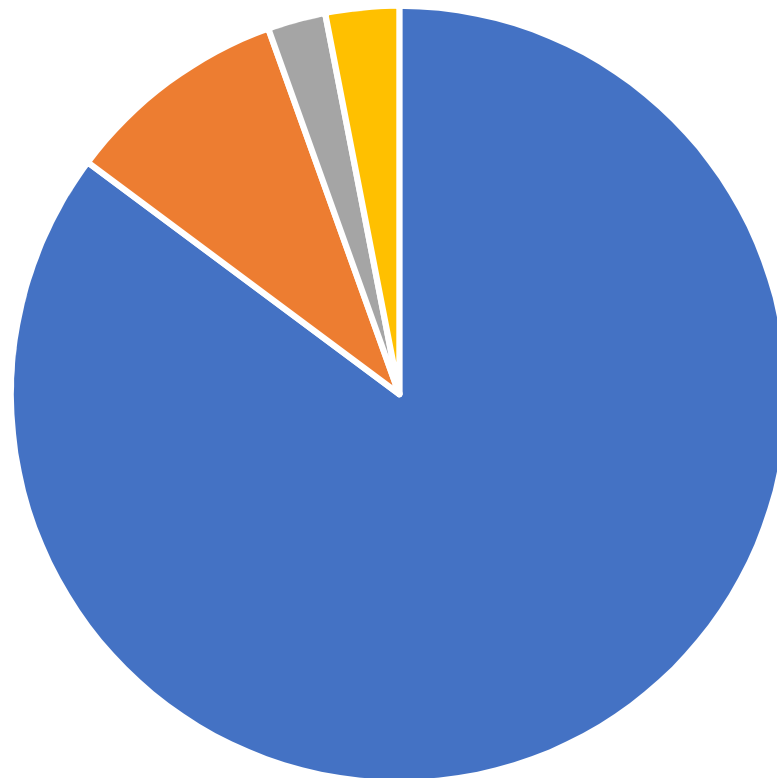

SITUAZIONE AL 31.12.2013

- CONSORZIO CULTURA E LEGALITA'
- SISTEMA TURISTICO LOCALE SARDEGNA NORD OVEST
- AUTORITA' D'AMBITO TERRITORIALE OTTIMALE SARDEGNA
- ABBANO S.P.A.