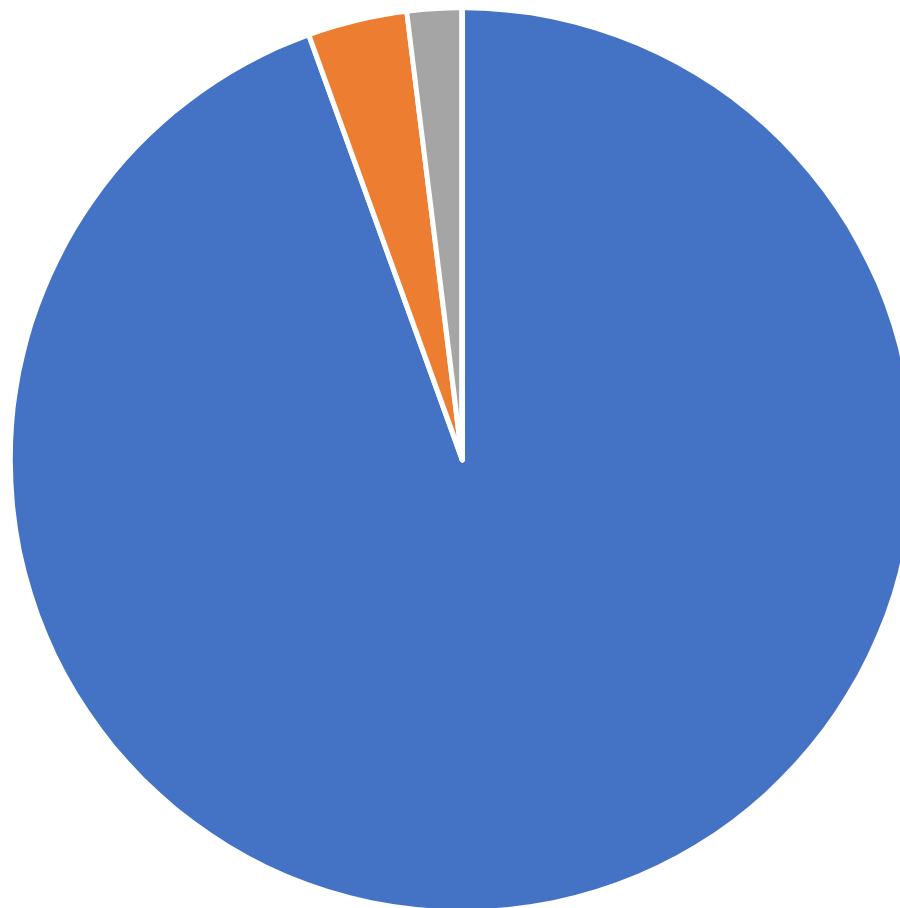

## SITUAZIONE AL 31.12.2014

- CONSORZIO CULTURA E LEGALITA'
- AUTORITA' D'AMBITO TERRITORIALE DELLA SARDEGNA
- ABBANO S.P.A
- SISTEMA TURISTICO LOCALE NORD SARDEGNA